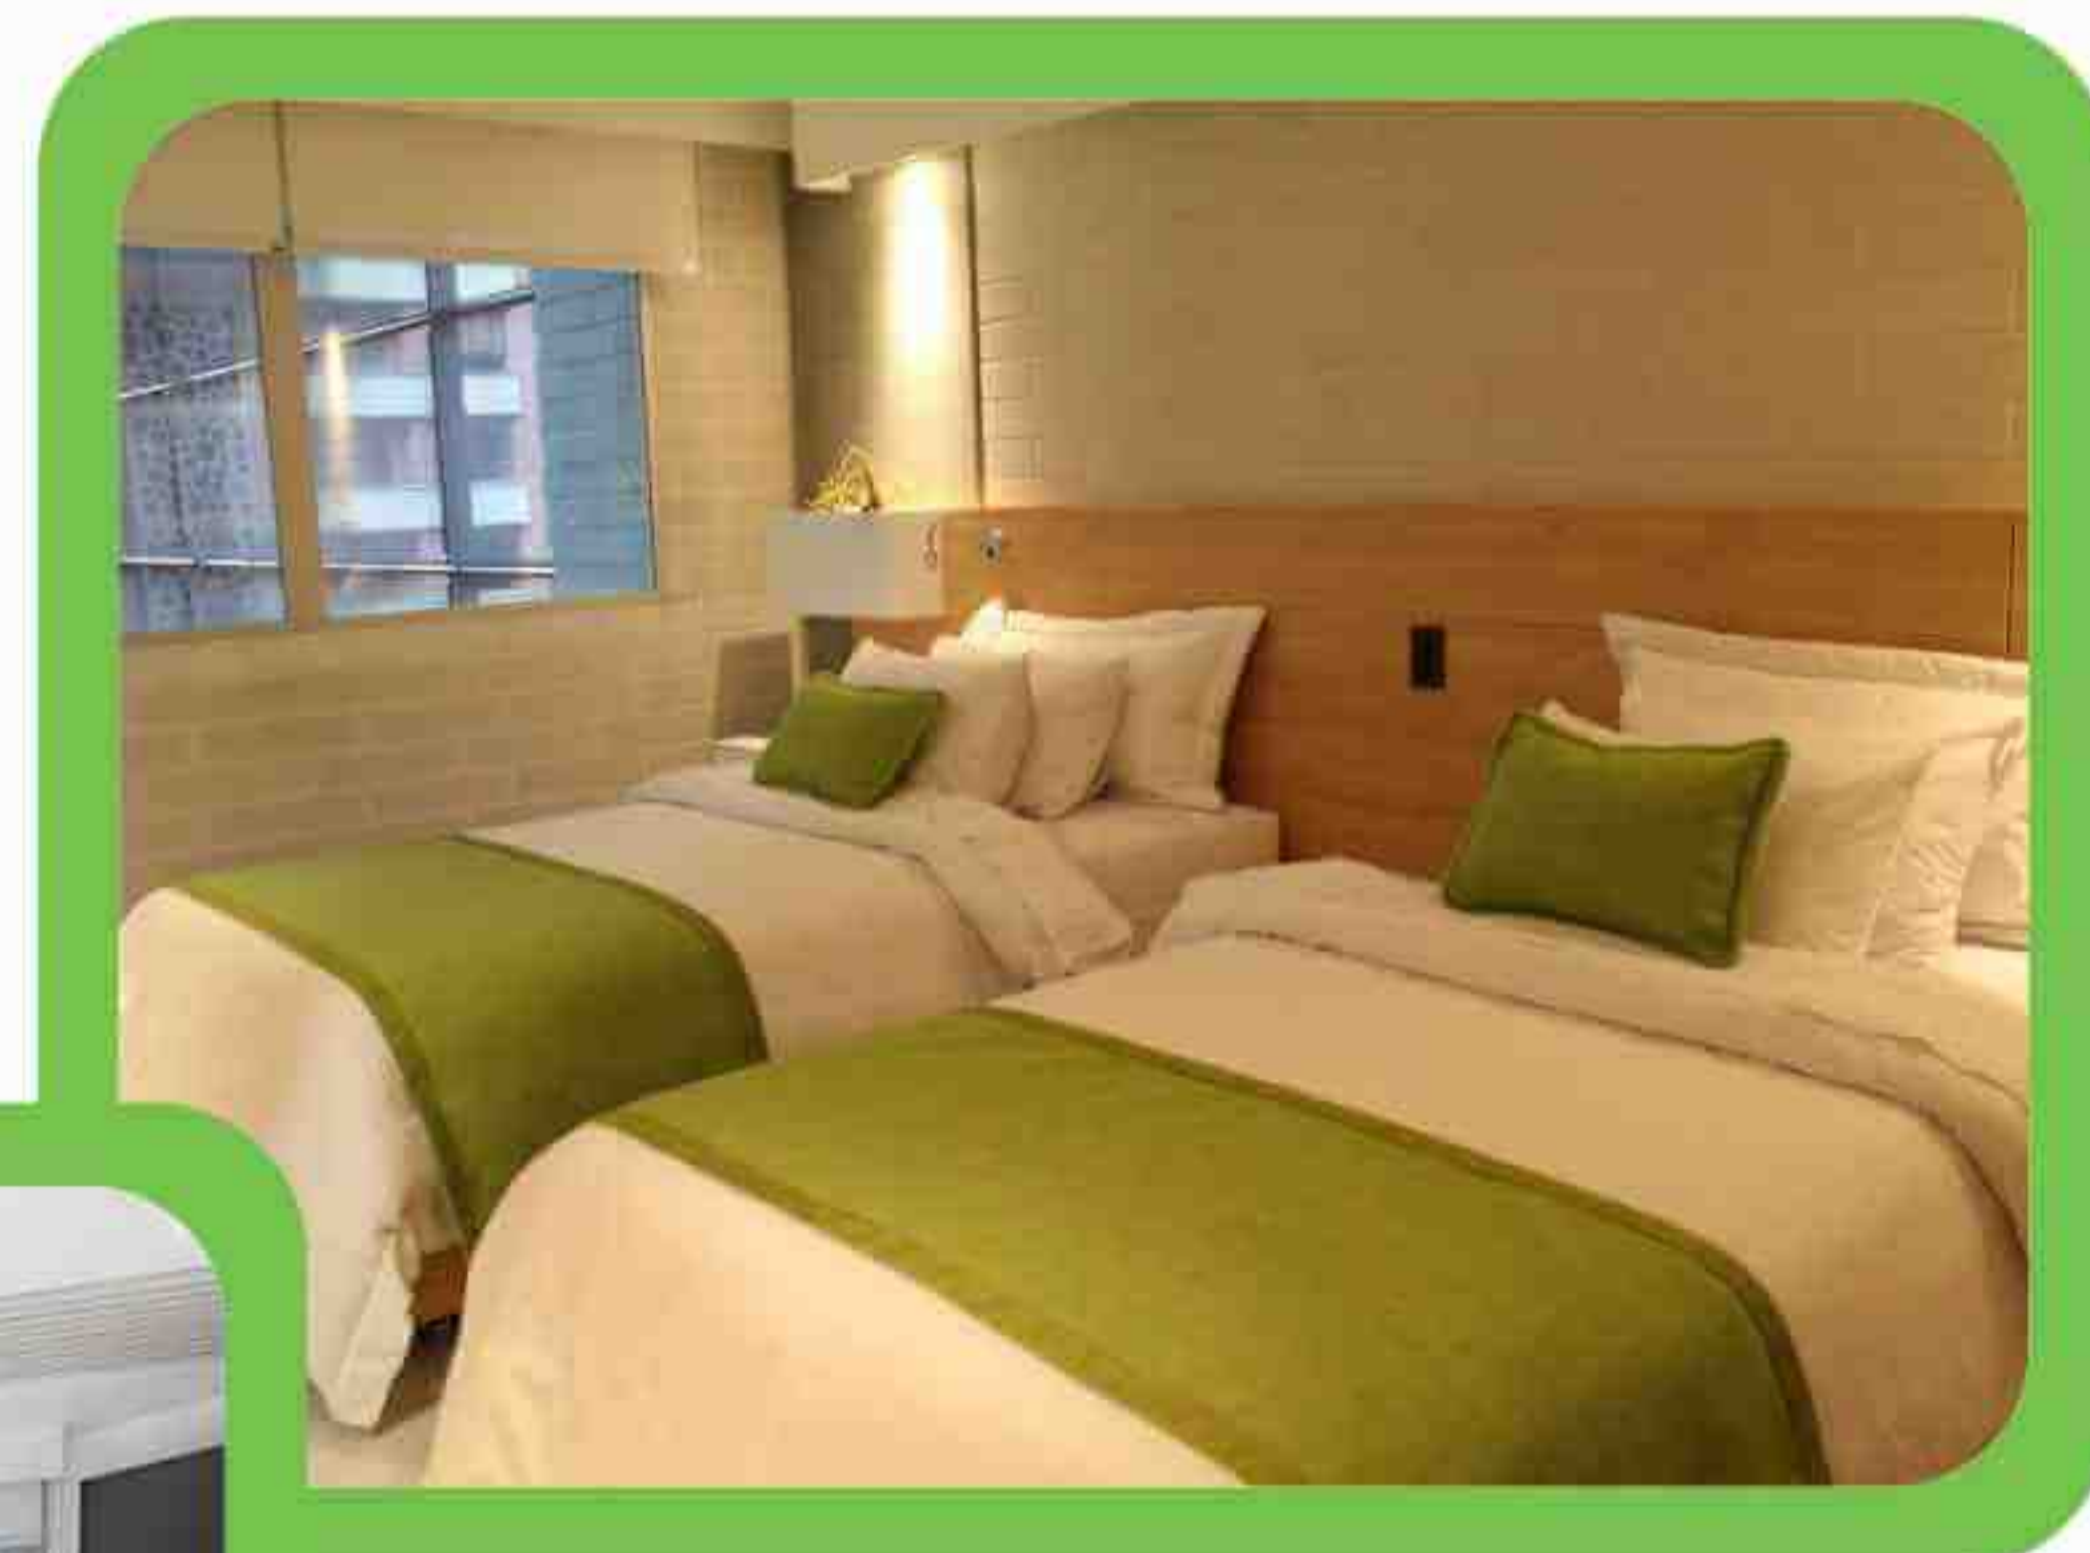

3 al 6 2018
de Mayo PLAZA MAYOR
MEDELLÍN

XII Feria Internacional de
la Moto en Colombia

www.feria2ruedas.com

Hoteles

TERRA BIOHOTEL SECTOR LAURELES

Calle 35 No. 64 A - 92 - <https://goo.gl/ZfEQpu>

Tel: (0574) 444 90 39

<https://www.terrabiohotel.com>

Reservas: info@terrabiohotel.com

Se encuentra ubicado a tan solo 5 minutos del centro de convenciones Plaza Mayor, la comodidad que ofrecemos y a la ubicación en Laureles, en un lugar exclusivo y tranquilo, cerca de sectores comerciales, universidades

El Check In: Debe realizarse a las 3:00 p.m.

Check Out: A la 1:00 p.m.

ACOMODACIÓN

- Estándar
- Estándar Twin

Tarifa

- $ 150.000 COP por noche
- $ 52 US

La tarifa incluye:

- Desayuno
- WI-FI.
- Parqueadero cubierto

La tarifa NO incluye:

- Otros Consumos NO Especificados.